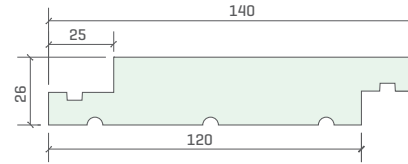

HW

CHANNEL PROFILES

PR-CLS5S-WRC-86X12*

PR-CLS5S-WRC-133X12*

PR-CLS5E-WRC-70X18

PR-CLS5E-WRC-120X18

PR-CLS5E-WRC-170X18

PR-CLS5C-WRC-71X26