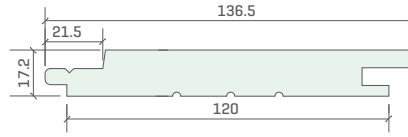

HW

CHANNEL PROFILES

PR-CLS5S-WRC-86X12*

PR-CLS5S-WRC-133X12*

PR-CLS5E-WRC-70X18

PR-CLS5E-WRC-120X18

PR-CLS5E-WRC-170X18

PR-CLS5C-WRC-71X26