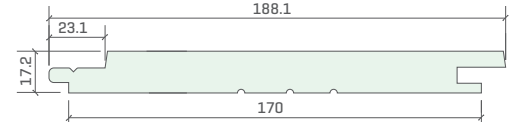

HW

CHANNEL PROFILES

PR-CLS5S-WRC-86X12*

PR-CLS5S-WRC-133X12*

PR-CLS5E-WRC-70X18

PR-CLS5E-WRC-120X18

PR-CLS5E-WRC-170X18

PR-CLS5C-WRC-71X26