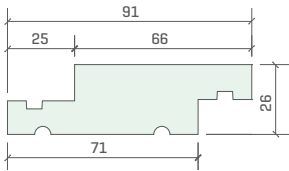

HW

CHANNEL PROFILES

PR-CLS5S-WRC-86X12*

PR-CLS5S-WRC-133X12*

PR-CLS5E-WRC-70X18

PR-CLS5E-WRC-120X18

PR-CLS5E-WRC-170X18

PR-CLS5C-WRC-71X26