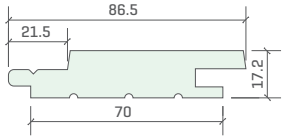

HW

CHANNEL PROFILES

PR-CLS5S-WRC-86X12*

PR-CLS5S-WRC-133X12*

PR-CLS5E-WRC-70X18

PR-CLS5E-WRC-120X18

PR-CLS5E-WRC-170X18

PR-CLS5C-WRC-71X26