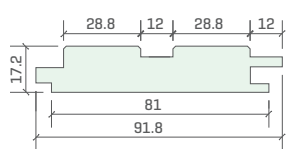

CASTELATION® PROFILES

PR-CTE-81X12

PR-CTE-81X18

PR-CTE-81X21

PR-CTE-81X26

CASTELATION® SCREENCLAD PROFILES

PR-SCE-81X12

PR-SCE-81X18